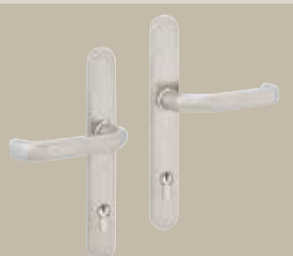

Kaunis käepide rõhutab ukse ilu: valige Teile sobivaim käepide

Ukselengi komplekt ES 0